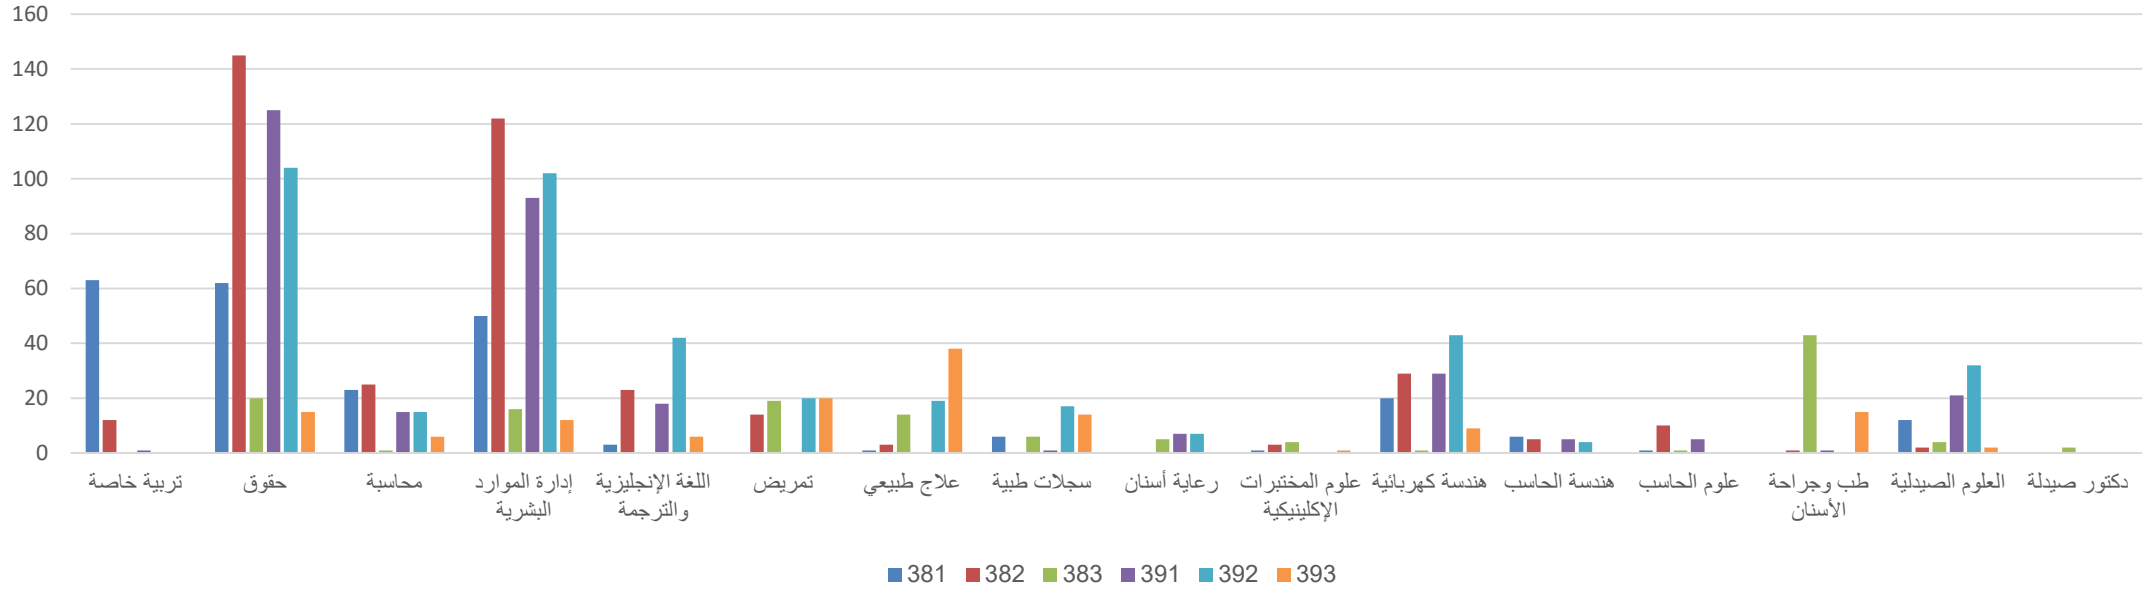

أعداد الخريجين حسب التخصص وفصل التخرج لآخر عامين

العام 1439/1438 هـ والعام 1440/1439 هـ

فصل التخرج						التخصص
393	392	391	383	382	381	
0	0	1	0	12	63	تربية خاصة
15	104	125	20	145	62	حقوق
6	15	15	1	25	23	محاسبة
12	102	93	16	122	50	إدارة الموارد البشرية
6	42	18	0	23	3	اللغة الإنجليزية والترجمة
20	20	0	19	14	0	تمريض
38	19	0	14	3	1	علاج طبيعي
14	17	1	6	0	6	سجلات طبية
0	7	7	5	0	0	رعاية أسنان
1	0	0	4	3	1	علوم المختبرات الإكلينيكية
9	43	29	1	29	20	هندسة كهربائية
0	4	5	0	5	6	هندسة الحاسب
0	0	5	1	10	1	علوم الحاسب
15	0	1	43	1	0	طب وجراحة الأسنان
2	32	21	4	2	12	العلوم الصيدلانية
0	0	0	2	0	0	دكتور صيدلة
531	797	712	519	776	629	الإجمالي

أعداد الخريجين حسب التخصص وفصل التخرج لآخر عامين