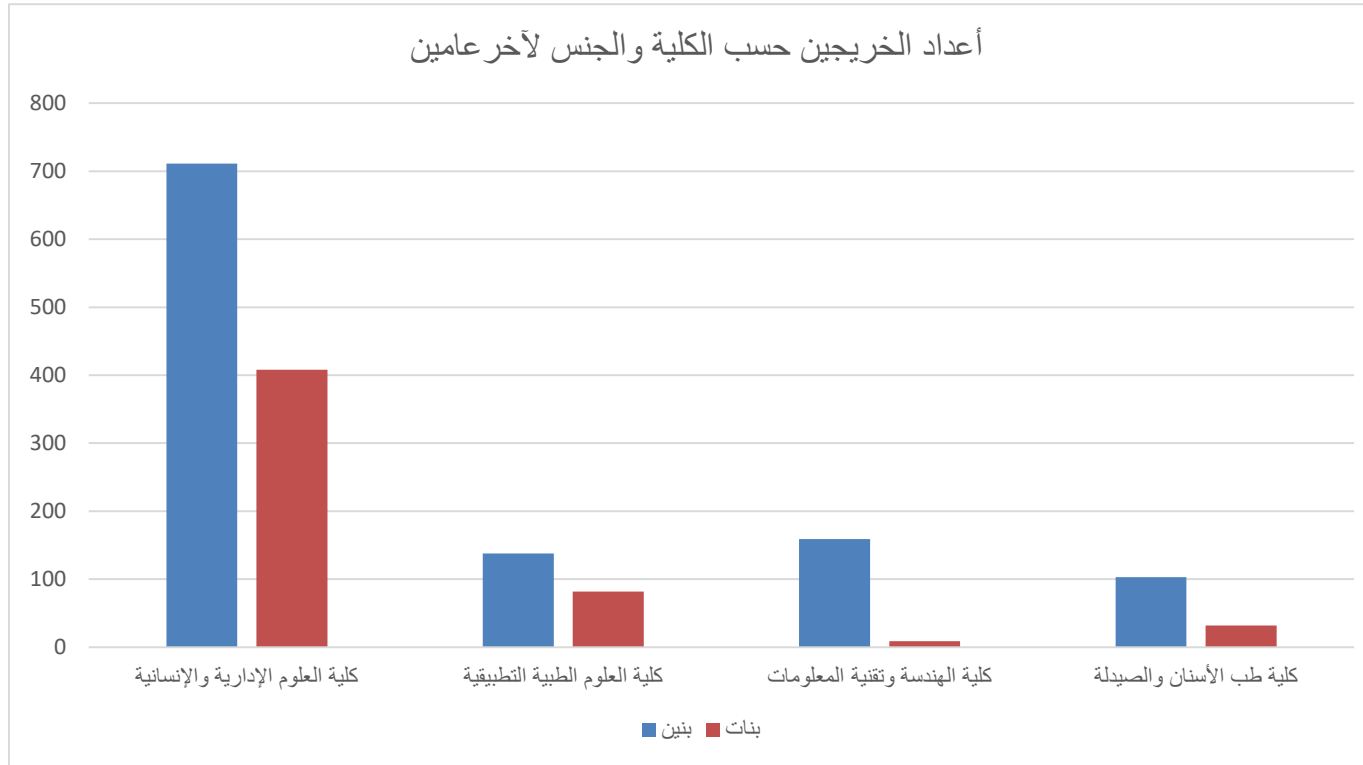

أعداد الخريجين حسب الكلية والجنس لآخر عامين

العام 1438/1439 هـ والعام 1439/1440 هـ

الكلية	بنين	بنات
كلية العلوم الإدارية والإنسانية	711	408
كلية العلوم الطبية التطبيقية	138	82
كلية الهندسة وتقنية المعلومات	159	9
كلية طب الأسنان والصيدلة	103	32
الإجمالي	1111	531