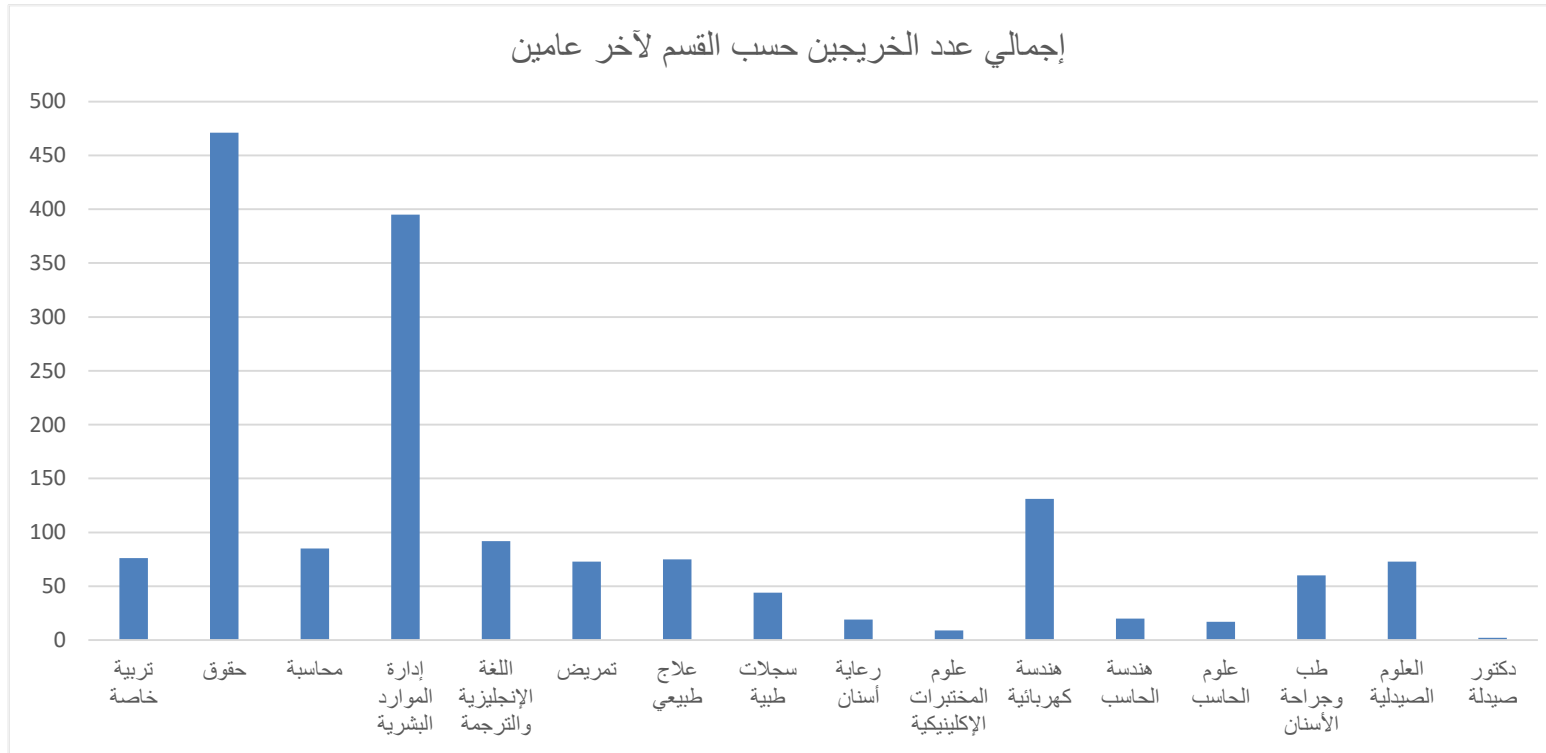

إجمالي عدد الخريجين حسب القسم لآخر عامين
العام 1439/1438 هـ والعام 1440/1439 هـ

التخصص	إجمالي عدد الخريجين بالقسم لآخر عامين
تربية خاصة	76
حقوق	471
محاسبة	85
إدارة الموارد البشرية	395
اللغة الإنجليزية والترجمة	92
تمريض	73
علاج طبيعي	75
سجلات طبية	44
رعاية أسنان	19
علوم المختبرات الإكلينيكية	9
هندسة كهربائية	131
هندسة الحاسب	20
علوم الحاسب	17
طب وجراحة الأسنان	60
العلوم الصيدلانية	73
دكتور صيدلة	2
الإجمالي	1642