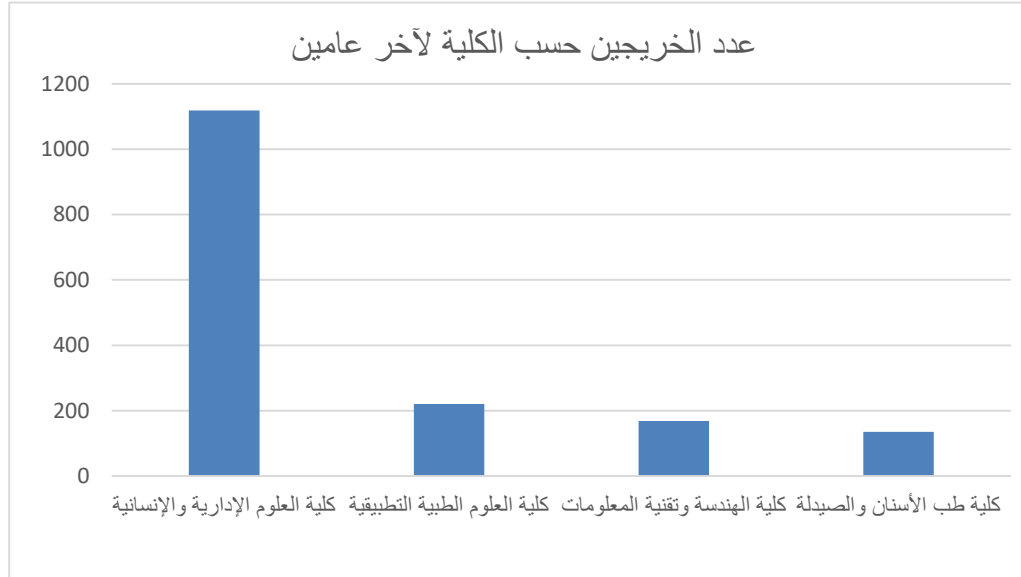

إجمالي عدد الخريجين حسب الكلية لآخر عامين

العام 1439/1438 هـ والعام 1440/1439 هـ

الكلية	عدد الخريجين بالكلية لآخر عامين
كلية العلوم الإدارية والإنسانية	1119
كلية العلوم الطبية التطبيقية	220
كلية الهندسة وتقنية المعلومات	168
كلية طب الأسنان والصيدلة	135
الإجمالي	1642