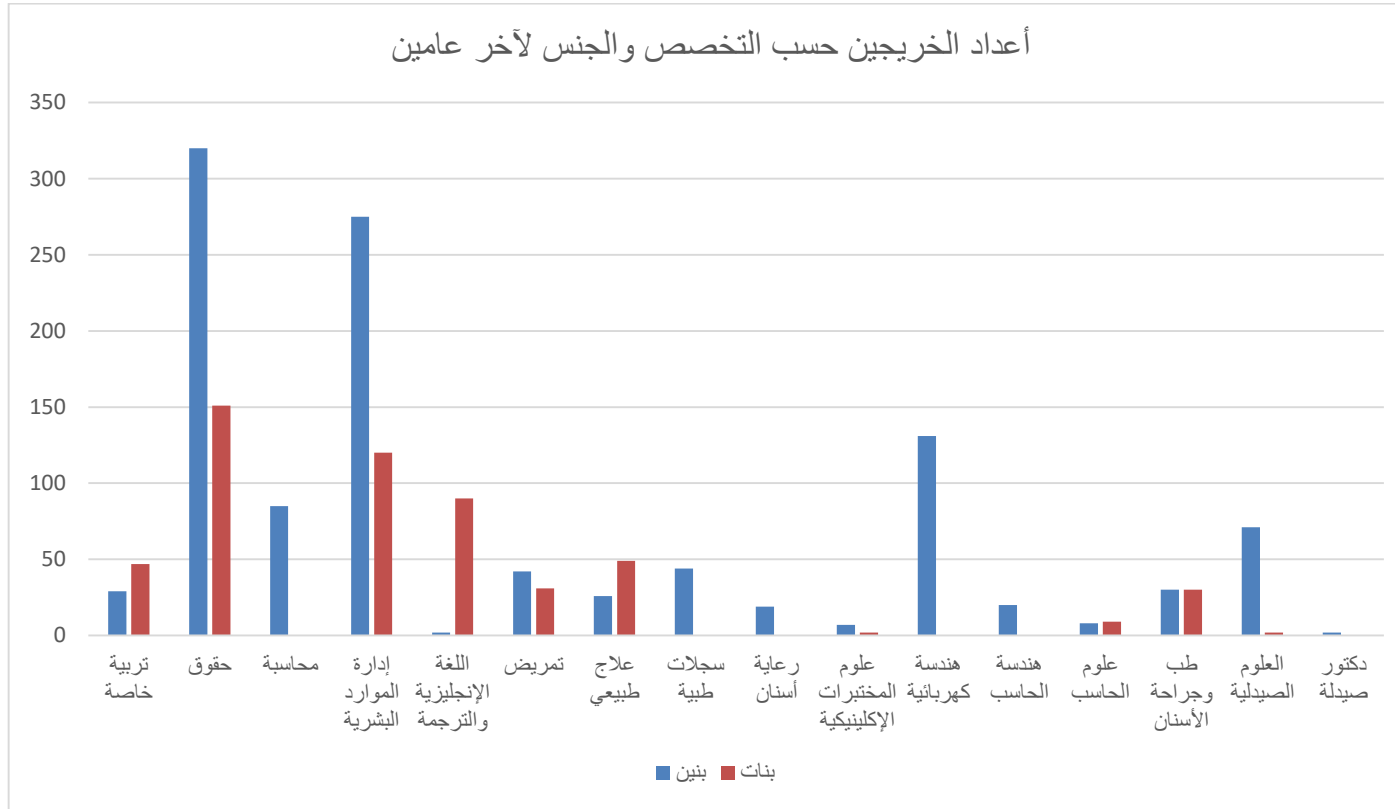

أعداد الخريجين حسب التخصص والجنس لآخر عامين

العام 1438/1439 هـ والعام 1439/1440 هـ

عدد الخريجين بالقسم لآخر عامين	عدد الخريجين (بنين) بالقسم لآخر عامين	التخصص
47	29	تربية خاصة
151	320	حقوق
0	85	محاسبة
120	275	إدارة الموارد البشرية
90	2	اللغة الإنجليزية والترجمة
31	42	تمريض
49	26	علاج طبيعي
0	44	سجلات طبية
0	19	رعاية أسنان
2	7	علوم المختبرات الإكلينيكية
0	131	هندسة كهربائية
0	20	هندسة الحاسب
9	8	علوم الحاسب
30	30	طب وجراحة الأسنان
2	71	العلوم الصيدلانية
0	2	دكتور صيدلة
531	1111	الإجمالي